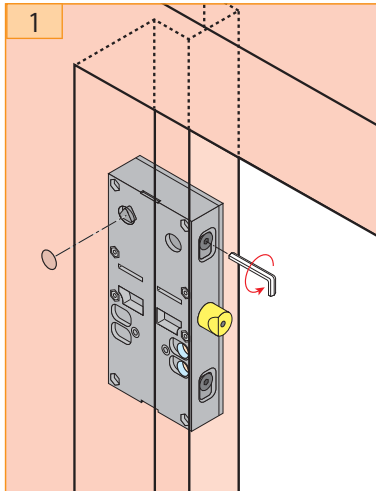

Phases de montage

M-A Document non contractuel, sous réserve de modification - Reproduction interdite. NI Ind. A div 27/07/2011

Support pour serrure LR180 avec DAV200

Matériel fourni :

Support AD140

Option :