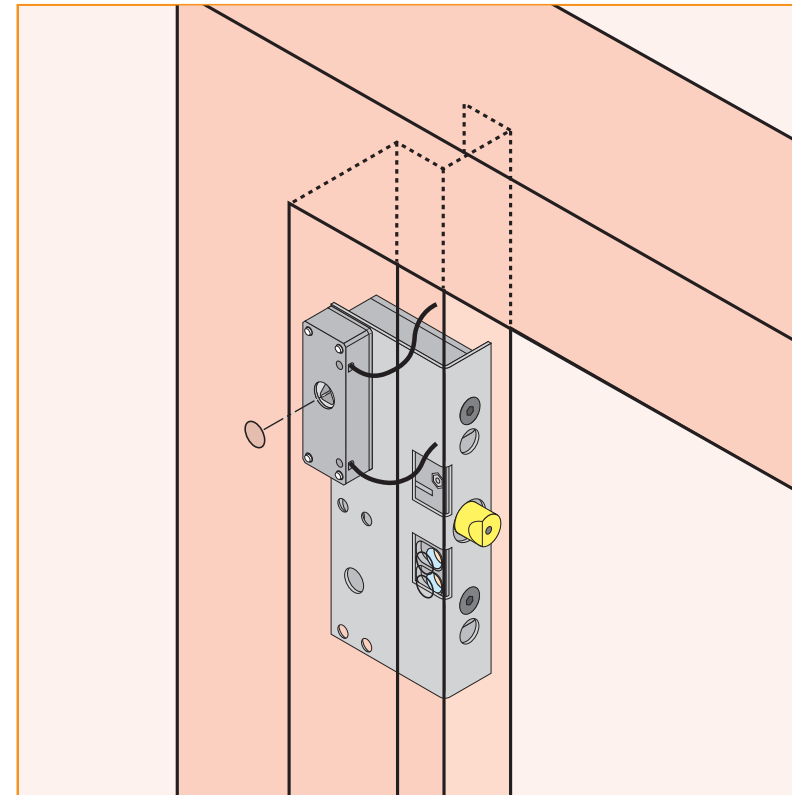

Phases de montage

M-A Document non contractuel, sous réserve de modification - Reproduction interdite. NI Ind. A div 27/07/2011

Support pour serrure LR180 avec DAV200

Matériel fourni :

Support AD140

Option :