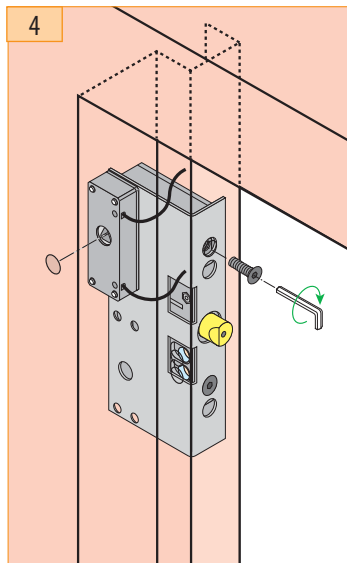

Phases de montage

M-A Document non contractuel, sous réserve de modification - Reproduction interdite. NI Ind. A div 27/07/2011

Support pour serrure LR180 avec DAV200

Matériel fourni :

Support AD140

Option :