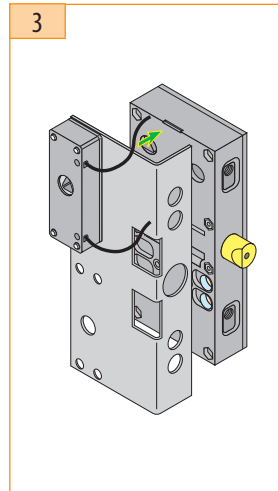

Phases de montage

M-A Document non contractuel, sous réserve de modification - Reproduction interdite. NI Ind. A div 27/07/2011

Support pour serrure LR180 avec DAV200

Matériel fourni :

Support AD140

Option :