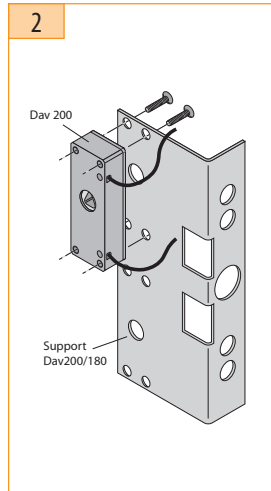

Phases de montage

M-A Document non contractuel, sous réserve de modification - Reproduction interdite. NI Ind. A div 27/07/2011

Support pour serrure LR180 avec DAV200

Matériel fourni :

Support AD140

Option :